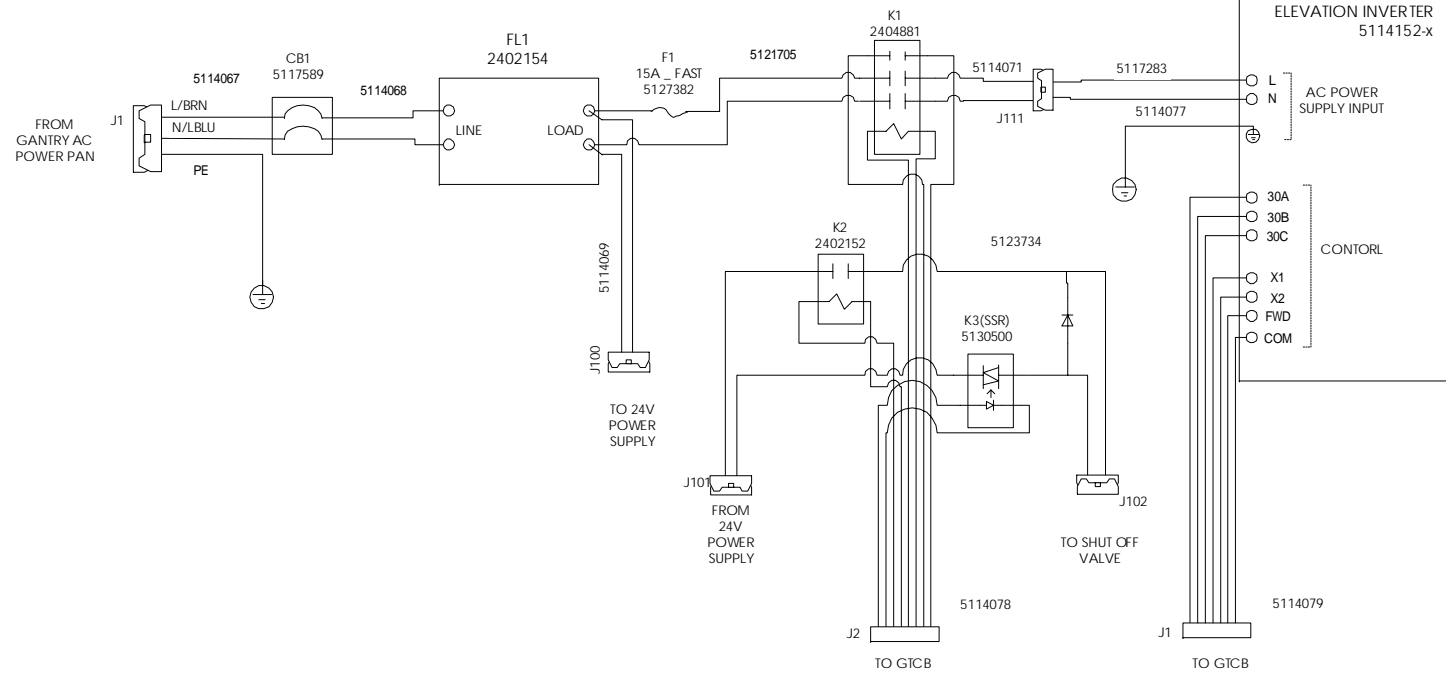

5127381 INVERTER ASSY

5127381-2 INVERTER ASSY

△		--		DR. 有山	Elec eng	INVERTER ASSY	
△		--		CH. 高市		PAGE 1 / 1	
△	D-4,5,6,7, P/N mistake correction.	Jan/23/06	有山	APP. 薩た	Dec/02/2005	5127381SCH	
REV.	ZONE	ECR/ECO	DATE	REV. BY			