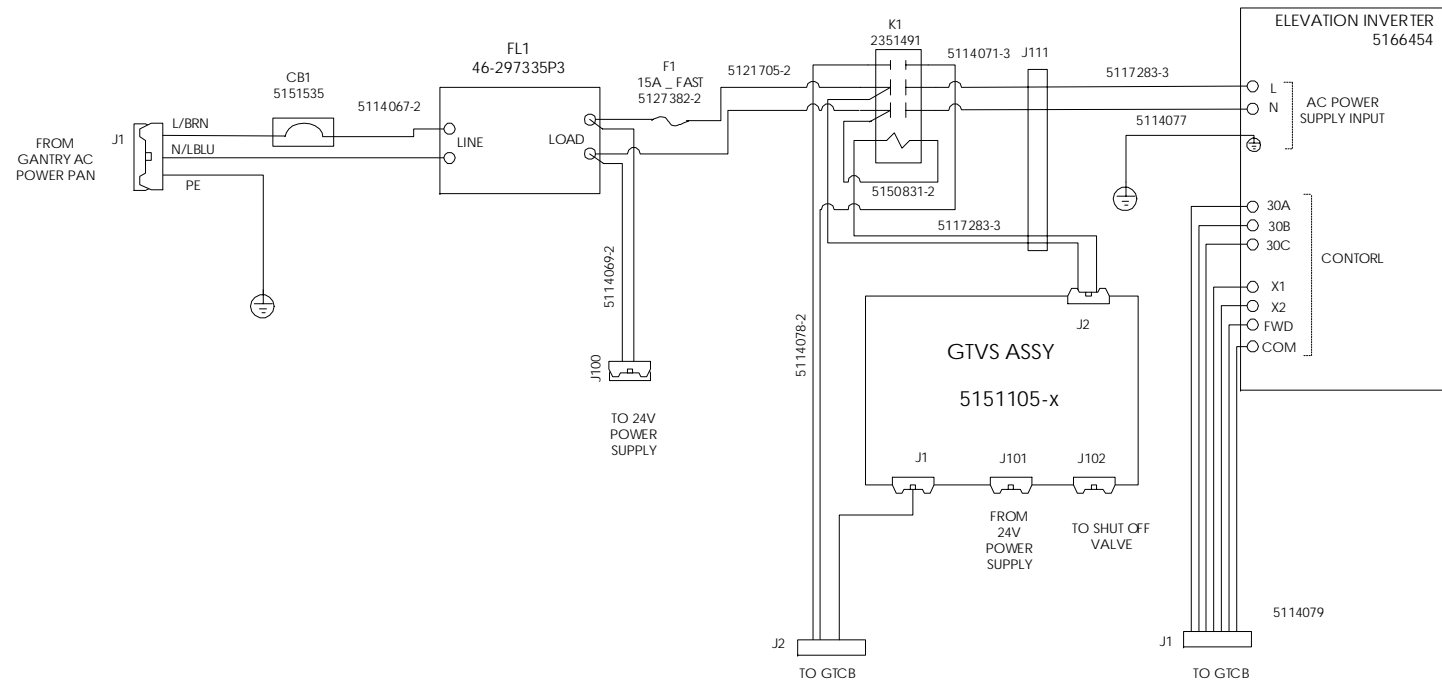

5127381 INVERTER ASSY

5127381-2 INVERTER ASSY

△		--		DR. 有山	Elec eng	INVERTER ASSY	
△		--		CH. 高市		PAGE 1 / 1	
△	D-4,5,6,7, P/N mistake correction.	Jan/23/06	有山	APP. 薩た	Dec/02/2005	5127381SCH	
REV.	ZONE	ECR/ECO	DATE	REV. BY			